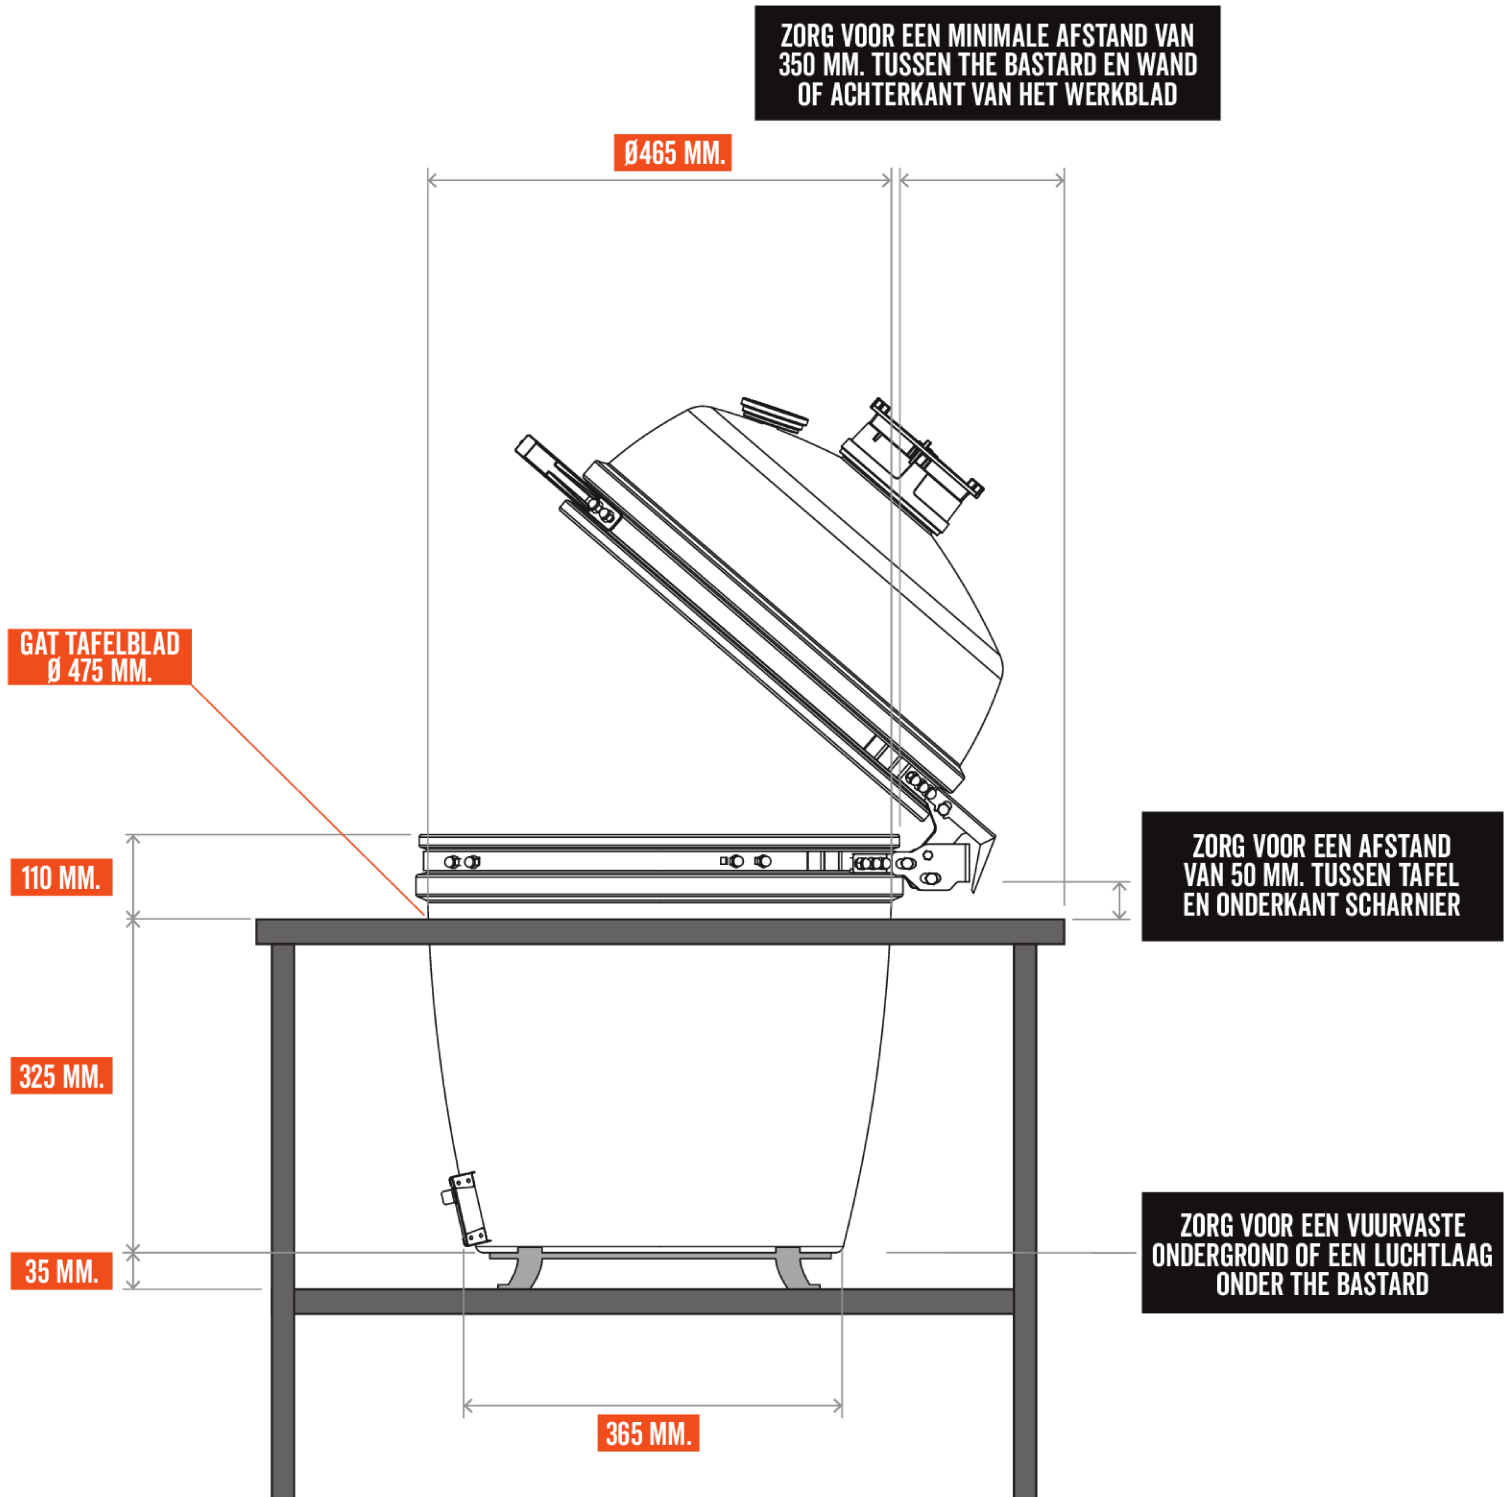

## INBOUWMATEN THE BASTARD VX MEDIUM

Disclaimer: Gebruikers van deze gegevens kunnen geen rechten ontlenen aan- of aanspraak maken op de juistheid en volledigheid van de inhoud. Elke Bastard is uniek. Controleer deze gegevens dus voordat je The Bastard gaat inbouwen. Hou dan rekening met genoeg marge, ook voor de werking van het keramiek.